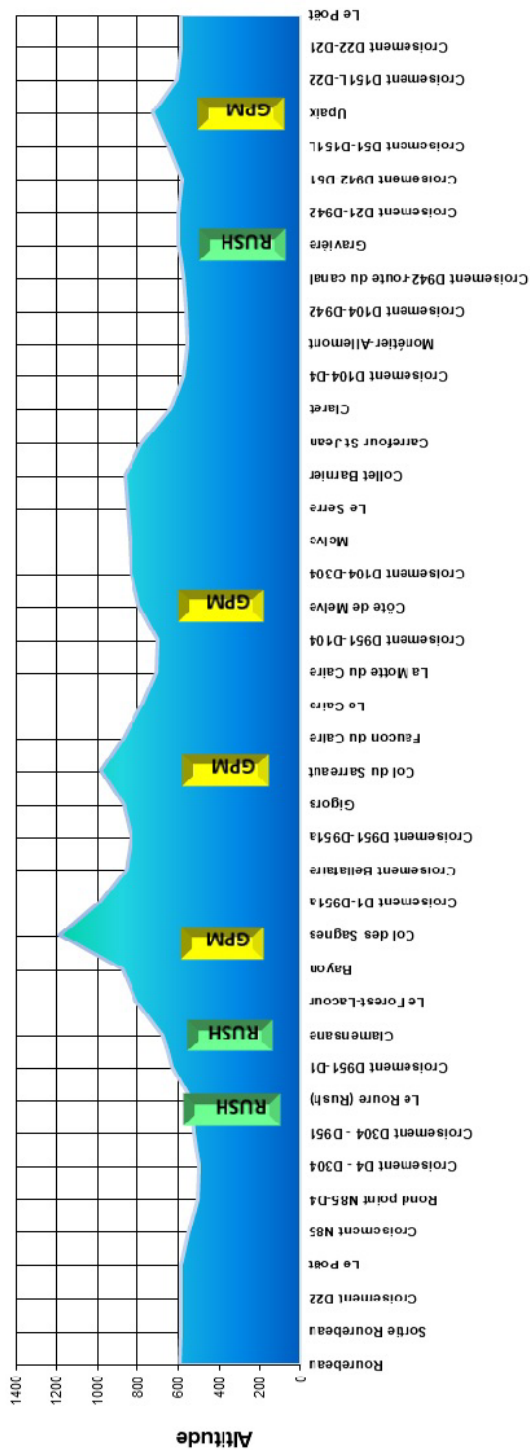

Dimanche 30 juin 2019 après-midi
 29^e Grand Prix des Mutuelles de France "ComCom Sisteronais-Buëch"

Rourebeau - Le Poët

Course en ligne de 102 km

Départ de Rourebeau à 14h30, arrivée au Poët vers 17h

Profil de l'étape

Imp. Nouvelle Sisteron

Samedi 29 et dimanche 30 juin 2019

29^e GRAND PRIX CYCLISTE des Mutuelles de France

COMCOM SISTERONNAIS-BUËCH:

ouvert aux 2-3-J-PCO

Sisteron - Lagrand / Monétier-Allemont - Curbans / Rourebeau - Le Poët